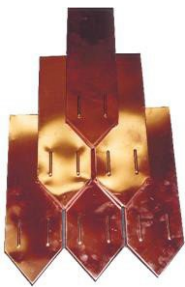

PRODUKTKATALOG SCHINDELN

SCHINDEL BIBER

Deckfläche/Stk: 150 x 150 mm

Abwicklung/Stk: 167 x 360 mm

Material: auf Anfrage

SCHINDEL BIBER FÜR KUPPELN MIT VERSCHIEDENEN GRÖSSEN

Material: auf Anfrage

SCHINDEL VIERECKFORM

Deckfläche/Stk: 150 x 150 mm
Abwicklung/Stk: 167 x 360 mm
Material: auf Anfrage

SCHINDEL DREIECKFORM

Deckfläche/Stk: 150 x 150 mm
Abwicklung/Stk: 167 x 360 mm
Material: auf Anfrage

SCHINDEL DREIECKFORM

Deckfläche/Stk: 120 x 120 mm
Abwicklung/Stk: 330 x 120 mm
Material: auf Anfrage

SCHINDEL DREIECKFORM

Deckfläche/Stk:
Abwicklung/Stk:
Material: auf Anfrage

SCHINDEL STROHDACH

Deckfläche/Stk: 950 x 150 mm
Abwicklung/Stk: 1000 x 400 mm
Material: auf Anfrage

SCHINDEL RECHTECKFORM MIT FALZ

Deckfläche/Stk:
Abwicklung/Stk:
Material: auf Anfrage

MIT FALZ

SCHINDEL VIERECK MIT FALZ

Deckfläche/Stk: 520 x 520 mm
Abwicklung/Stk: 600 x 600 mm
Material: auf Anfrage

SCHINDEL RAUTE MIT FALZ

Deckfläche/Stk: 0,187 m²
Abwicklung/Stk: 0,284 m²
Material: auf Anfrage