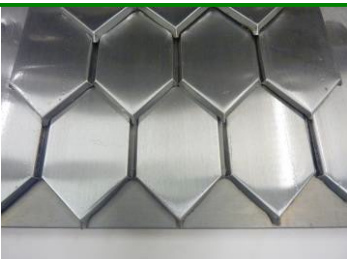

PRODUKTKATALOG SCHINDELN

SCHINDEL BIBER

Deckfläche/Stk: 150 x 150 mm

Abwicklung/Stk: 167 x 360 mm

Material: auf Anfrage

SCHINDEL BIBER FÜR KUPPELN MIT VERSCHIEDENEN GRÖSSEN

Material: auf Anfrage

SCHINDEL VIERECKFORM

Deckfläche/Stk: 150 x 150 mm
Abwicklung/Stk: 167 x 360 mm
Material: auf Anfrage

SCHINDEL DREIECKFORM

Deckfläche/Stk: 150 x 150 mm
Abwicklung/Stk: 167 x 360 mm
Material: auf Anfrage

SCHINDEL DREIECKFORM

Deckfläche/Stk: 120 x 120 mm
Abwicklung/Stk: 330 x 120 mm
Material: auf Anfrage

SCHINDEL DREIECKFORM

Deckfläche/Stk:
Abwicklung/Stk:
Material: auf Anfrage

SCHINDEL STROHDACH

Deckfläche/Stk: 950 x 150 mm
Abwicklung/Stk: 1000 x 400 mm
Material: auf Anfrage

SCHINDEL RECHTECKFORM MIT FALZ

Deckfläche/Stk:
Abwicklung/Stk:
Material: auf Anfrage

MIT FALZ

SCHINDEL VIERECK MIT FALZ

Deckfläche/Stk: 520 x 520 mm
Abwicklung/Stk: 600 x 600 mm
Material: auf Anfrage

SCHINDEL RAUTE MIT FALZ

Deckfläche/Stk: 0,187 m²
Abwicklung/Stk: 0,284 m²
Material: auf Anfrage