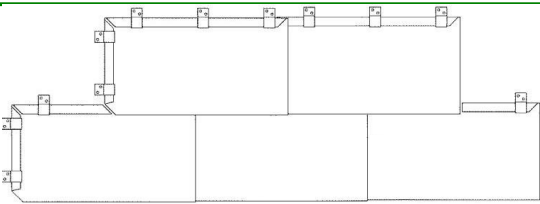

Deckfläche/Stk: 150 x 150 mm
Abwicklung/Stk: 167 x 360 mm
Material: auf Anfrage

SCHINDEL DREIECKFORM

Deckfläche/Stk: 150 x 150 mm
Abwicklung/Stk: 167 x 360 mm
Material: auf Anfrage

SCHINDEL DREIECKFORM

Deckfläche/Stk: 120 x 120 mm
Abwicklung/Stk: 330 x 120 mm
Material: auf Anfrage

SCHINDEL DREIECKFORM

Deckfläche/Stk:
Abwicklung/Stk:
Material: auf Anfrage

SCHINDEL STROHDACH

Deckfläche/Stk: 950 x 150 mm
Abwicklung/Stk: 1000 x 400 mm
Material: auf Anfrage

SCHINDEL RECHTECKFORM MIT FALZ

Deckfläche/Stk:
Abwicklung/Stk:
Material: auf Anfrage

MIT FALZ

SCHINDEL VIERECK MIT FALZ

Deckfläche/Stk: 520 x 520 mm
Abwicklung/Stk: 600 x 600 mm
Material: auf Anfrage

SCHINDEL RAUTE MIT FALZ

Deckfläche/Stk: 0,187 m²
Abwicklung/Stk: 0,284 m²
Material: auf Anfrage

SCHINDEL DREIECKFORM MIT FALZ

Deckfläche/Stk: 0,797 m²
Abwicklung/Stk: 1,254 m²
Material: auf Anfrage