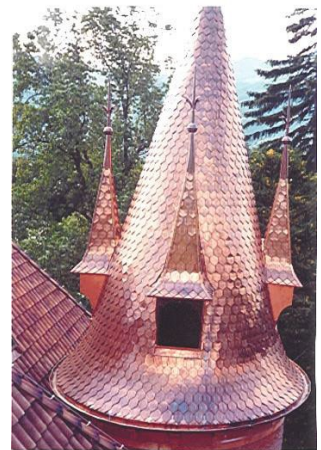

PRODUKTKATALOG SCHINDELN

SCHINDEL BIBER

Deckfläche/Stk: 150 x 150 mm

Abwicklung/Stk: 167 x 360 mm

Material: auf Anfrage

SCHINDEL BIBER FÜR KUPPELN MIT VERSCHIEDENEN GRÖSSEN

Material: auf Anfrage

SCHINDEL VIERECKFORM

Deckfläche/Stk: 150 x 150 mm
Abwicklung/Stk: 167 x 360 mm
Material: auf Anfrage

SCHINDEL DREIECKFORM

Deckfläche/Stk: 150 x 150 mm
Abwicklung/Stk: 167 x 360 mm
Material: auf Anfrage

SCHINDEL DREIECKFORM

Deckfläche/Stk: 120 x 120 mm
Abwicklung/Stk: 330 x 120 mm
Material: auf Anfrage

SCHINDEL DREIECKFORM

Deckfläche/Stk:
Abwicklung/Stk:
Material: auf Anfrage

SCHINDEL STROHDACH

Deckfläche/Stk: 950 x 150 mm
Abwicklung/Stk: 1000 x 400 mm
Material: auf Anfrage

SCHINDEL RECHTECKFORM MIT FALZ